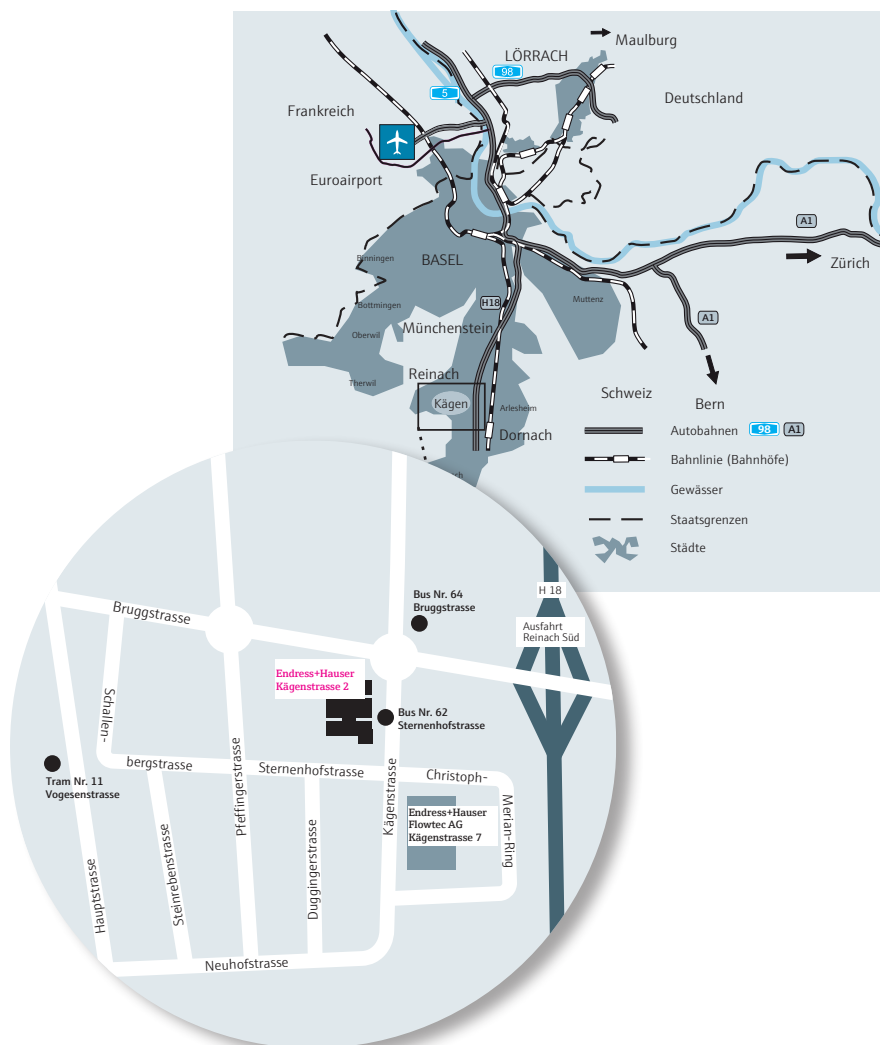

Plan d'accès

Endress+Hauser Flowtec AG

Adresse

Endress+Hauser Flowtec AG
Kägenstrasse 2
CH-4153 Reinach

Tél.: +41 61 715 7575
Fax: +41 61 715 2775
E-Mail: info@ch.endress.com
Internet: www.ch.endress.com

Arrivée en voiture

Le Sternenhof se situe dans la Zone industrielle « Kägen » à la sortie « Reinach Süd » de l'Autoroute H18. Depuis la sortie il faut suivre Reinach et prendre la troisième sortie au premier rond-point. Un parking se trouve à l'entrée principale (court terme) ou au côté sud du bâtiment (long terme).

Arrivée en tram

Vous pouvez prendre le tram N° 11, depuis la gare CFF de Bâle, direction « Aesch » jusqu'à l'arrêt « Vogesenstrasse ». (7 minutes à pied du Sternenhof).

Arrivée en train

Depuis la gare CFF de Bâle, il y régulièrement des trains qui circulent à Dornach. De là, vous y êtes à 10 minutes à pied. Sinon, vous pouvez prendre le bus N° 64 direction « Biel-Benken » (arrêt Bruggstrasse) ou le bus N° 62 direction « Reinach Dorf » (arrêt Sternenhofstrasse).

General Copy Feeder Itiae verovit vit faccum dolupta ad ut laboreicia illupta idebis non rest plignis mo imi, te earum sed quae remolest, conseni que poris dolesequeae nost, sunt.

Address Headline

Address Default
Kägenstraße 2
CH 4153 Reinach BL 1
Schweiz