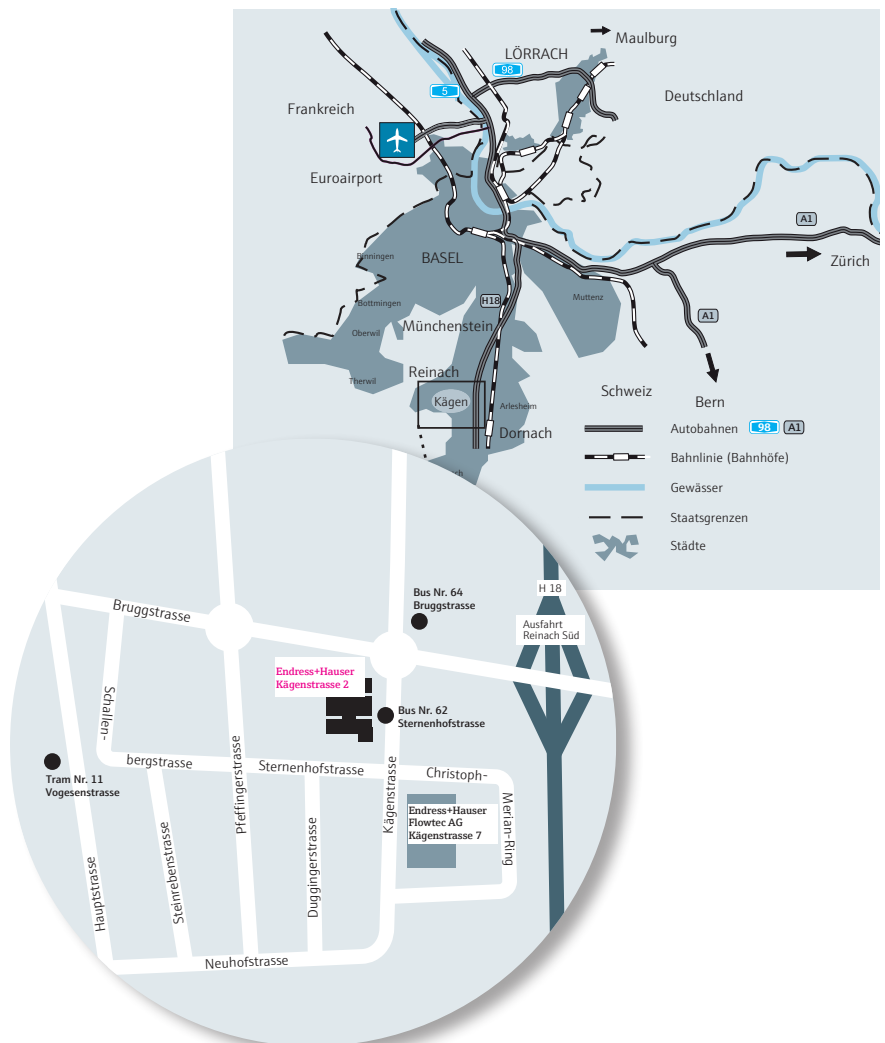

Plan d'accès

Endress+Hauser Flowtec AG

Adresse

Endress+Hauser Flowtec AG
Kägenstrasse 2
CH-4153 Reinach

Tél.: +41 61 715 7575
Fax: +41 61 715 2775
E-Mail: info@ch.endress.com
Internet: www.ch.endress.com

Arrivée en voiture

Le Sternenhof se situe dans la Zone industrielle « Kägen » à la sortie « Reinach Süd » de l'Autoroute H18. Depuis la sortie il faut suivre Reinach et prendre la troisième sortie au premier rond-point. Un parking se trouve à l'entrée principale (court terme) ou au côté sud du bâtiment (long terme).

Arrivée en tram

Vous pouvez prendre le tram N° 11, depuis la gare CFF de Bâle, direction « Aesch » jusqu'à l'arrêt « Vogesenstrasse ». (7 minutes à pied du Sternenhof).

Arrivée en train

Depuis la gare CFF de Bâle, il y régulièrement des trains qui circulent à Dornach. De là, vous y êtes à 10 minutes à pied. Sinon, vous pouvez prendre le bus N° 64 direction « Biel-Benken » (arrêt Bruggstrasse) ou le bus N° 62 direction « Reinach Dorf » (arrêt Sternenhofstrasse).

General Copy Feeder Itiae verovit vit faccum dolupta ad ut laboreicia illupta idebis non rest plignis mo imi, te earum sed quae remolest, conseni que poris dolesequeae nost, sunt.

Address Headline

Address Default
Kägenstraße 2
CH 4153 Reinach BL 1
Schweiz